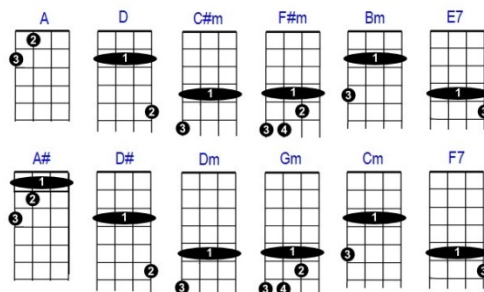

Sur la route de Memphis (en A) – Eddy Mitchell (1976)

strum : B Bh hB - BPM : 116

EDDY MITCHELL

Sur la route de Memphis

Sur la route de Memphis -- Eddy Mitchell (1976) en La

A D
J'écoutais le disc-jockey
A F#m
Dans la voiture qui me traînait
Bm D
Sur la route de Memphis
A A
Sur la route de Memphis

A D
Et la radio me vantait
A F#m
Un truc débile qui m'endormait
Bm D
Sur la route de Memphis
A A
Sur la route de Memphis

E D A A
Je viens vers toi tu m'attends dans ta robe blanche
E D
L'amour en province ressemble un peu à un
A E7
dimanche

A D
Sur le siège avant, le chauffeur
A F#m
Buvait de la bière en regardant l'heure
Bm D
Sur la route de Memphis
A A
Sur la route de Memphis

A D
A la place du mort, un chien loup
A F#m
Me jetait un regard un peu fou

Bm D
Sur la route de Memphis
A A
Sur la route de Memphis

Instrumental : E D A A

E D A A
Je viens vers toi mais pas dans une roll's blanche
E D A F7
Dans un costume un peu élimé aux manches

A# D#
J'ai le droit de me taire et fumer
A# Gm
En gardant mes menottes aux poignets
Cm D#
Sur la route de Memphis
A# A#
Sur la route de Memphis