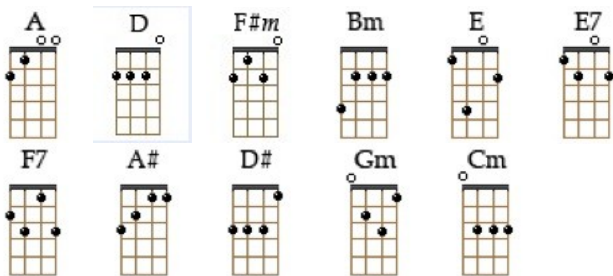

Sur la route de Memphis (en A) – Eddy Mitchell (1976)

strum : B Bh hB - BPM : 116

EDDY MITCHELL

Sur la route de Memphis

Sur la route de Memphis -- Eddy Mitchell (1976) en La

A D
J'écoutais le disc-jockey
A F#m
Dans la voiture qui me traînait
Bm D
Sur la route de Memphis
A A
Sur la route de Memphis

A D
Et la radio me vantait
A F#m
Un truc débile qui m'endormait
Bm D
Sur la route de Memphis
A A
Sur la route de Memphis

E D A A
Je viens vers toi tu m'attends dans ta robe blanche
E D
L'amour en province ressemble un peu à un
A E7
dimanche

A D
Sur le siège avant, le chauffeur
A F#m
Buvait de la bière en regardant l'heure
Bm D
Sur la route de Memphis
A A
Sur la route de Memphis

A D
A la place du mort, un chien loup
A F#m
Me jetait un regard un peu fou

Bm D
Sur la route de Memphis
A A
Sur la route de Memphis

Instrumental : E D A A

E D A A
Je viens vers toi mais pas dans une roll's blanche
E D A F7
Dans un costume un peu élimé aux manches

A# D#
J'ai le droit de me taire et fumer
A# Gm
En gardant mes menottes aux poignets
Cm D#
Sur la route de Memphis
A# A#
Sur la route de Memphis