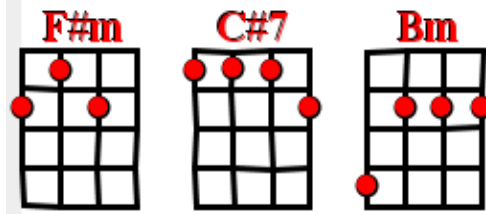

El clandestino

Tempo : 95 à la noire
strum sur 8 temps
n°2 et 24 ou n°6

Manu Chao

Musical : F#m / C#7 C#7 / F#m X 2

Première note du chant : B

=== Premier couplet ===

F#m F#m F#m Bm
Solo voy con mi pena sola va mi condena
Bm C#7 C#7 F#m(block)
corer es mi destino para burlar la ley
F#m F#m F#m Bm
Perdido en el corazon de la grande Babylon
Bm C#7 C#7 F#m (block)
me dicen el clandestino por no llevar papel

Musical :

F#m F#m F#m Bm
Pa una ciudad del norte yo me fui a trabajar
Bm C#7 C#7 F#m (block)
mi vida la deje entre Ceuta y Gibraltar
F#m F#m F#m Bm
Soy una raya en el mar fantasma en la ciudad
Bm C#7 C#7 F#m (block)
mi vida va prohibida dice la autoridad

Musical :

F#m F#m F#m Bm
Solo voy con mi pena sola va mi condena
Bm C#7 C#7 F#m (block)
corer es mi destino por no llevar papel
F#m F#m F#m Bm
Perdido en el corazon de la grande Babylon
Bm C#7 C#7 F#m (block)
me dicen el clandestino yo soy el quiebra ley

C#7 F#m C#7 F#m
Mano negra clandestina Peruano clandestino
C#7 F#m C#7 F#m
Africano clandestino Marijuana ilegal

Musical :

=== Premier couplet ===

C#7 F#m C#7 F#m
Argelino clandestino Nigeriano clandestino
C#7 F#m C#7 F#m
Boliviano clandestino Mano negra ilegal