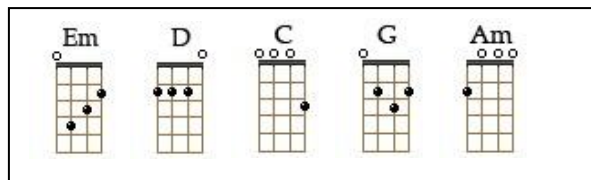

# La fille du coupeur de joints

Hubert-Félix Thiéfaine

1978

Bpm : 111

Rythme : B Bh hBh

*Instru* : Em D C G Am Em Am Em

Elle descendait de la montagne  
 Sur un chariot chargé de paille  
 Sur un chariot chargé de foin  
 La fille du coupeur de joints (x2)

*Instru* : Em D C G Am Em Am Em

Elle descendait de la montagne  
 En chantant une chanson paillarde  
 Une chanson de collégien  
 La fille du coupeur de joints (x2)

Mais nous on était cing chômeurs  
 A s'lamenter sur not'malheur  
 En se disant qu'on s'taperait bien  
 La fille du coupeur de joints (x2)

*Instru* : Em D C G Am Em Am Em

Elle descendait de la montagne  
 V'là qu'elle nous voit vers les murailles  
 Et qu'elle nous fait : coucou les gens !  
 La fille du coupeur de joints (x2)

Ben, v'là qu'elle nous prend par la taille  
 Pis qu'elle nous emmène sur sa paille  
 Elle nous fait le coup du zeppelin  
 La fille du coupeur de joints (x2)

*Em (x 3)*

Elle descendait de la montagne  
 En chantant une chanson paillarde  
 Une chanson de collégien  
 La fille du coupeur de joints (x6)

*Fin de la chanson* : Em ↙