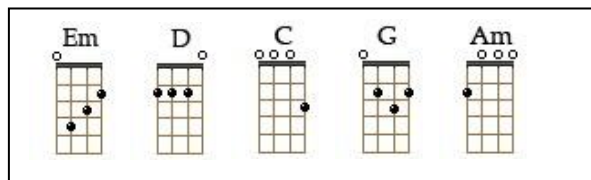

# La fille du coupeur de joints

Hubert-Félix Thiéfaine

1978

Tonalité originale Bpm : 111

Rythme : B Bh hBh

Instru : Em D C G Am Em Am Em

Elle descendait de la montagne  
 Sur un chariot chargé de paille  
 Sur un chariot chargé de foin  
 La fille du coupeur de joints (x2)

Instru : Em D C G Am Em Am Em

Elle descendait de la montagne  
 En chantant une chanson paillarde  
 Une chanson de collégien  
 La fille du coupeur de joints (x2)

Mais nous on était cinq chômeurs  
 A s'lamenteur sur not'malheur  
 En se disant qu'on s'taperait bien  
 La fille du coupeur de joints (x2)

Instru : Em D C G Am Em Am Em

Elle descendait de la montagne  
 V'là qu'elle nous voit vers les murailles  
 Et qu'elle nous fait : coucou les gens !  
 La fille du coupeur de joints (x2)

Ben, v'là qu'elle nous prend par la taille  
 Pis qu'elle nous emmène sur sa paille  
 Elle nous fait le coup du zeppelin  
 La fille du coupeur de joints (x2)

Instru : Em D C G Am Em Am Em

Ben nous on était cinq chômeurs  
 A s'payer une tranche de bonheur  
 Une tranche de tagada tsoin-tsoin  
 La fille du coupeur de joints (x2)

Quand on eut passé la ferraille  
 Elle nous fit fumer de sa paille  
 Sacré bon dieu que c'était bien  
 La fille du coupeur de joints (x2)