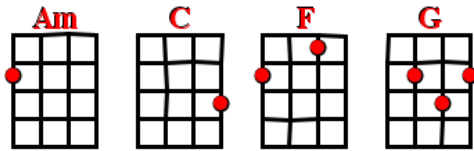

# Sans Contrefaçon – Mylène Farmer

Song : E - 130 bpm - strum bas, bas haut, haut bas

Intro : (avec le riff indiqué en bas)  
Am C F G (4x)

## Refrain

Am  
Puisqu'il faut choisir  
C  
A mots doux je peux le dire  
F  
Sans contrefaçon  
G  
Je suis un garçon

Am  
Et pour un empire  
C  
Je ne veux me dévêtir  
F  
Puisque sans contrefaçon  
G  
Je suis un garçon

## Couplet 1

Am C  
Tout seul dans mon placard  
F G  
Les yeux cernés de noir  
Am C  
A l'abri des regards  
F G  
Je défie le hasard  
Am C  
Dans ce monde qui n'a ni queue ni tête  
F G  
Je n'en fais qu'à ma tête  
Am C  
Un mouchoir au creux du pantalon