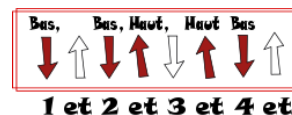

# HASTA SIEMPRE

strum

Intro: Am E7 X 4

Am E7 Am E7  
Aprendimos a quererte Desde la historica altura

Am E7 Am E7  
Donde el sol de tu bravura Le puso un cerco a la muerte