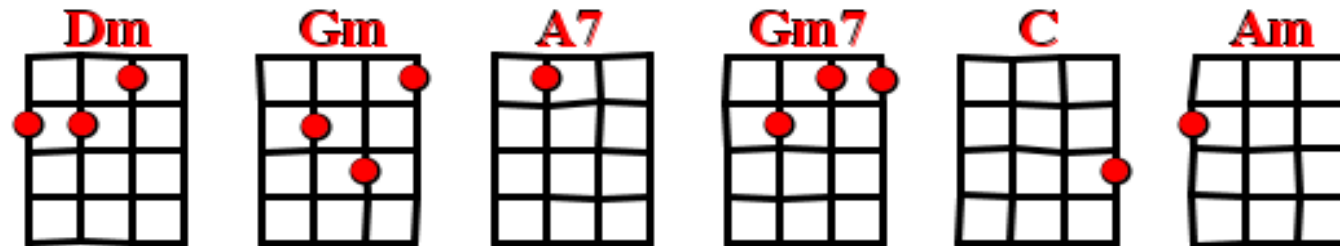

# Pour une amourette (grille)

Intro	Dm	A7	Dm	A7	Dm	A7	Dm	Dm...	
Couplet	Dm	Dm	Dm	Gm	A7	Dm	A7	Dm	
Pont	Gm7	C	Am	Dm	Gm	Gm7	Gm7	A7...	
Fin	Gm7	C	Am	Dm	Gm	Gm7	A7	A7...	Dm

Structure            intro        couplet    couplet    pont        couplet    couplet    pont        couplet    couplet    fin

Strum : 3 temps

Tempo : 105 à la noire