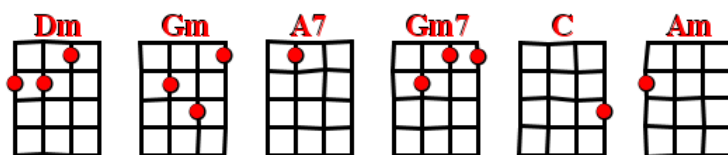

Pour une amourette (grille)

Intro	Dm	A7	Dm	A7	Dm	A7	Dm	Dm...
-------	----	----	----	----	----	----	----	-------

Couplet	Dm	Dm	Dm	Gm	A7	Dm	A7	Dm
	Dm	Dm	Dm	Gm	A7	Dm	A7	Dm
Pont	Gm7	C	Am	Dm	Gm	Gm7	Gm7	A7...

Fin	Gm7	C	Am	Dm	Gm	Gm7	A7	A7...	Dm
-----	-----	---	----	----	----	-----	----	-------	----

Structure intro couplet couplet pont couplet couplet pont couplet couplet fin

Strum : 3 temps

↓↑

Tempo : 105 à la noire