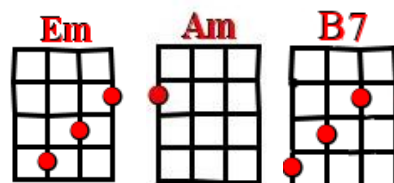

Clandestino

Tempo : 95 à la noire
strum sur 4 temps

Manu Chao 1998 Première note du chant : B

Musical : (Em) B7 Em B7 2x pour l'intro

==== Premier couplet ====

Em	Em	Em	Am
Solo	voy con mi <u>pena</u>	sola	va mi <u>condena</u>
Am	B7	B7	Em(block)
corer	es mi <u>destino</u>	para	burlar la <u>ley</u>
Em	Em	Em	Am
Perdido	en el <u>corazon</u>	de la <u>grande</u>	<u>Babylon</u>
Am	B7	B7	Em(block)
me <u>dicen</u>	el <u>clandestino</u>	por <u>no</u>	llevar <u>papel</u>

Musical : (Em) B7 Em B7

Em	Em	Em	Am
Pa <u>una</u>	ciudad del <u>norte</u>	yo me <u>fui</u>	a <u>trabajar</u>
Am	B7	B7	Em(block)
mi <u>vida</u>	la <u>deje</u>	entre <u>Ceuta</u>	y <u>Gibraltar</u>
Em	Em	Em	Am
Soy <u>una</u>	raya en el <u>mar</u>	<u>fantasma</u>	en la <u>ciudad</u>
Am	B7	B7	Em(block)
mi <u>vida</u>	va <u>prohibida</u>	<u>dice</u>	la <u>autoridad</u>

Musical : (Em) B7 Em B7

Em	Em	Em	Am
Solo	voy con mi <u>pena</u>	sola	va mi <u>condena</u>
Am	B7	B7	Em(block)
corer	es mi <u>destino</u>	por <u>no</u>	llevar <u>papel</u>
Em	Em	Em	Am
Perdido	en el <u>corazon</u>	de la <u>grande</u>	<u>Babylon</u>
Am	B7	B7	Em(block)
me <u>dicen</u>	el <u>clandestino</u>	yo <u>soy</u>	el <u>quiebra ley</u>

B7	Em	B7	Em
Mano <u>negra</u>	<u>clandestina</u>	<u>Peruano</u>	<u>clandestino</u>
B7	Em	B7	Em
<u>Africano</u>	<u>clandestino</u>	<u>Marijuana</u>	<u>ilegal</u>

==== Premier couplet =====

B7	Em	B7	Em
<u>Argelino</u>	<u>clandestino</u>	<u>Nigeriano</u>	<u>clandestino</u>
B7	Em	B7	Em
<u>Boliviano</u>	<u>clandestino</u>	<u>Mano negra</u>	<u>ilegal</u>