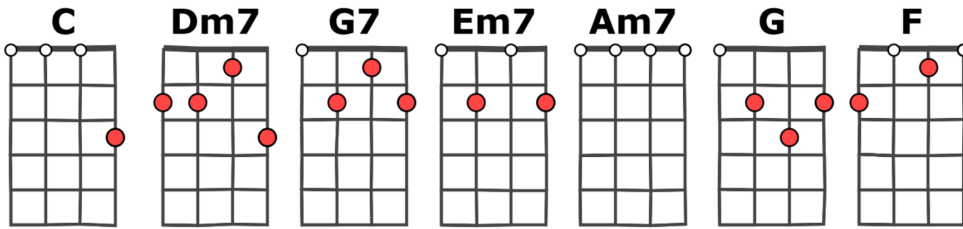

# L'anamour - Serge Gainsbourg

4 temps, 95 bpm

**Strum couplet en doubles croches**

## 1 Intro : C C9/C

Aucun Boeing sur mon tran sit *Dm7*  
*G7* Aucun bateau sur mon tran sat *Em7*  
*Am7* Je cherche en vain la porte e xacte *Dm7*  
*G7* Je cherche en vain le mot e xit *C*

3 Tu sais, ces photos de l'A sie *Dm7*  
*G7* Que j'ai prises à deux cents ASA *Em7*  
*Am7* Maintenant que tu n'es pas là *Dm7*  
*G7* Leurs couleurs vives ont pâli *C*

## Refrain

*C* Je t'aime et je crains  
*F* De m'égarer *G7*  
*C* Et je sème des grains  
*F* De pavot sur les pavés *G7*  
*C* De l'anamour

## Refrain (ad lib)

*C* Je t'aime et je crains  
*F* De m'égarer *G7*  
*C* Et je sème des grains  
*F* De pavot sur les pavés *G7*  
*C* De l'anamour

**Strum refrain**