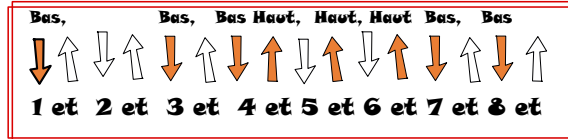

# L'anamour - Serge Gainsbourg

4 temps, 95 bpm

**Strum couplet en doubles croches**

## 1 Intro : C C9/C

Aucun Boeing sur mon tran sit *Dm7*  
*G7* Aucun bateau sur mon tran sat *Em7*  
*Am7* Je cherche en vain la porte e xacte *Dm7*  
*G7* Je cherche en vain le mot e xit *C*

3 Tu sais, ces photos de l'A sie *Dm7*  
*G7* Que j'ai prises à deux cents ASA *Em7*  
*Am7* Maintenant que tu n'es pas là *Dm7*  
*G7* Leurs couleurs vives ont pâli *C*