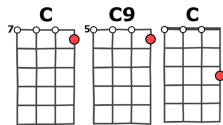

# L'anamour - Serge Gainsbourg

4 temps, 95 bpm

**Strum couplet en doubles croches**

## 1 Intro : C C9/C

Aucun Boeing sur mon tran sit *Dm7*  
*G7* Aucun bateau sur mon tran sat *Em7*  
*Am7* Je cherche en vain la porte e xacte *Dm7*  
*G7* Je cherche en vain le mot e xit *C*

3 Tu sais, ces photos de l'A sie *Dm7*  
*G7* Que j'ai prises à deux cents ASA *Em7*  
*Am7* Maintenant que tu n'es pas là *Dm7*  
*G7* Leurs couleurs vives ont pâli *C*

## Refrain

*C* Je t'aime et je crains  
*F* De m'égarer *G7*  
*C* Et je sème des grains  
*F* De pavot sur les pavés *G7*  
*C* De l'anamour

## Refrain (ad lib)

*C* Je t'aime et je crains  
*F* De m'égarer *G7*  
*C* Et je sème des grains  
*F* De pavot sur les pavés *G7*  
*C* De l'anamour

**Strum refrain**