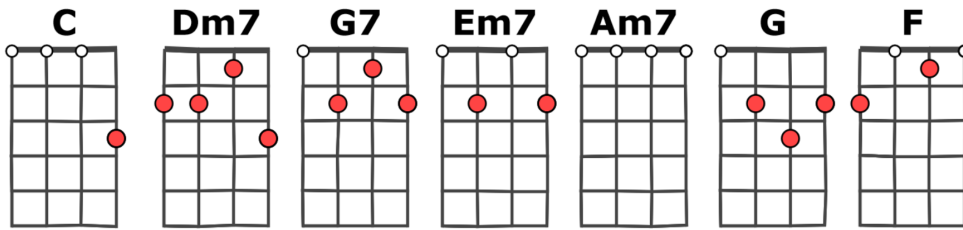

L'anamour - Serge Gainsbourg

Strum couplet en doubles croches

4 temps, 95 bpm

1 Intro : C/C9-C

Solo sur : Dm7 G7 Em7 Am7 Dm7 G7 C C/C9-C

Aucun Boeing sur mon transit *Dm7*
 G7 *Em7*
 Aucun bateau sur mon transat
 Am7 *Dm7*
 Je cherche en vain la porte exacte
 G7 *C*
 Je cherche en vain le mot exit

2 Je chante pour les transistors

G7 *Em7*
 Ce récit de l'étrange histoire
 Am7 *Dm7*
 De tes amours transitoires
 G *G7*
 De Belle au Bois Dormant qui dort

Solo sur : Dm7 G7 Em7 Am7 Dm7 G7 C C/C9-C

3 Tu sais, ces photos de l'Asie *Dm7*
 G7 *Em7*
 Que j'ai prises à deux cents ASA
 Am7 *Dm7*
 Maintenant que tu n'es pas là
 G7 *C*
 Leurs couleurs vives ont pâli

4 J'ai cru entendre les hélices *Dm7*
 G7 *Em7*
 D'un quadrimoteur, mais hélas
 Am7 *Dm7*
 C'est un ventilateur qui passe
 G7 *G7*
 Au ciel du poste de police

Refrain

C
 Je t'aime et je crains
 F / G7
 De m'égarer
C
 Et je sème des grains
 F / G7
 De pavot sur les pavés
 C/C9-C
 De l'anamour

Strum refrain

Refrain (ad lib)

C
 Je t'aime et je crains
 F / G7
 De m'égarer
C
 Et je sème des grains
 F / G7
 De pavot sur les pavés
 C/C9-C
 De l'anamour

outro : C/C9-C (2x)