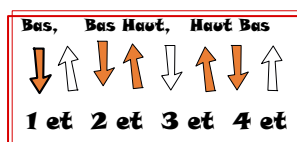

Refrain

C
Je t'aime et je crains
F / G7
De m'égarer
C
Et je sème des grains
F / G7
De pavot sur les pavés
C/C9-C
De l'anamour

Strum refrain