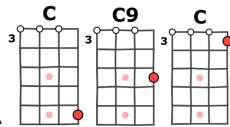

L'anamour - Serge Gainsbourg

Strum couplet en doubles croches

4 temps, 95 bpm

1 Intro : C/C9-C

Solo sur : Dm7 G7 Em7 Am7 Dm7 G7 C C/C9-C

Aucun Boeing sur mon transit *Dm7*
 G7 *Em7*
 Aucun bateau sur mon transat
 Am7 *Dm7*
 Je cherche en vain la porte exacte
 G7 *C*
 Je cherche en vain le mot exit

2 Je chante pour les transistors

G7 *Em7*
 Ce récit de l'étrange histoire
 Am7 *Dm7*
 De tes amours transitoires
 G *G7*
 De Belle au Bois Dormant qui dort

Solo sur : Dm7 G7 Em7 Am7 Dm7 G7 C C/C9-C

3 Tu sais, ces photos de l'Asie *Dm7*
 G7 *Em7*
 Que j'ai prises à deux cents ASA
 Am7 *Dm7*
 Maintenant que tu n'es pas là
 G7 *C*
 Leurs couleurs vives ont pâli

4 J'ai cru entendre les hélices *Dm7*
 G7 *Em7*
 D'un quadrimoteur, mais hélas
 Am7 *Dm7*
 C'est un ventilateur qui passe
 G7 *G7*
 Au ciel du poste de police

Refrain

C
 Je t'aime et je crains
 F / G7
 De m'égarer
C
 Et je sème des grains
 F / G7
 De pavot sur les pavés
 C/C9-C
 De l'anamour

Strum refrain

Refrain (ad lib)

C
 Je t'aime et je crains
 F / G7
 De m'égarer
C
 Et je sème des grains
 F / G7
 De pavot sur les pavés
 C/C9-C
 De l'anamour

outro : C/C9-C (2x)