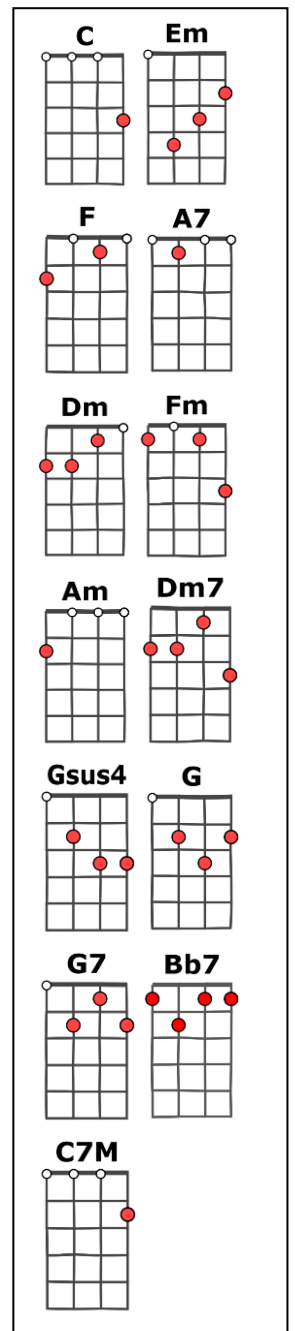

Intro : C C

C La lumière revient déjà Et le film est terminé
F Je réveille mon voisin Il dort comme un nouveau-né
Dm / **Fm** **Em** / **Am**
 Je relèv' mon strapontin J'ai une envie de bailler
Dm7 **Gsus4** / **G**
 C'était la dernière séquence C'était la dernière séance
Dm7 / **G7** **C**
 Et le rideau sur l'écran est tombé

C La photo sur le mot fin Peut faire sourire ou pleurer
F Mais je connais le destin D'un cinéma de quartier
Dm / **Fm** **Em** / **Am**
 Il finira en garage En building supermarché
Dm7 **Gsus4** / **G**
 Il n'a plus aucune chance C'était sa dernière séance
Dm7 / **G7** **C**
 Et le rideau sur l'écran est tombé

Fm **Bb7** **C7M** **C7M**
 Bye Bye les filles qui tremblaient Pour les jeunes premiers
Fm **Bb7** **Em** **G / G7**
 Bye Bye rendez-vous à jamais Mes chocolats glacés, glacés

C La lumière s'éteint déjà La salle est vide à pleurer
F Mon voisin détend ses bras Il s'en va boire un café
Dm / **Fm** **Em** / **Am**
 Un vieux pleure dans un coin Son cinéma est fermé
Dm7 **Gsus4** / **G**
 C'était sa dernière séquence C'était sa dernière séance
Dm7 / **G7** **C**
 Et le rideau sur l'écran est tombé

Outro: C Em F Em / A7 Dm / Fm Em / Am Dm7 Gsus4 / G Dm7 / G7 C C↓

La Dernière Séance - Eddy Mitchell

1977 Bpm : 78

Tonalité originale : Ré#

Rythme : B-BH B-BH -HB- BHBH

G / V3