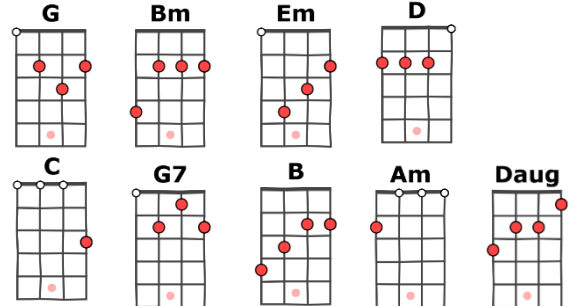

Refrain

G Bm
Nous deux, nous deux,
C / D G
Un seul cœur, un seul rêve, un seul vœu,
G Bm
Nous deux, nous deux,
C / D G / G7
Toi et moi ... près du même feu