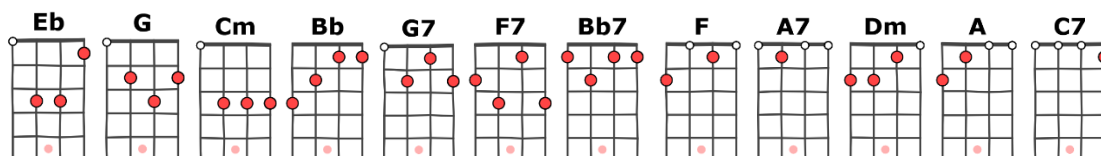

Intro : Eb / G Cm / Bb Eb / Eb G / Cm

Eb / G7 Cm / G Eb F7
Ma mère, elle joue pas les starlettes Elle met pas des lunettes de soleil
Eb / G7 Cm / Bb7 Eb / G7 Cm
Elle pose pas pour les magazines, Elle travaille en usine à Créteil

Eb / G7 Cm / G Eb F7
Dans une banlieue surpeuplée, On habite un meublé, elle et moi
Eb / G7 Cm / Bb7 Eb / G7 Cm
La fenêtre n'a qu'un carreau Qui donne sur l'entrepôt et les toits.

Eb / G7 Cm / G Eb F7
On va pas à Saint-Paul de Vence, On passe toutes nos vacances à Saint-Ouen.
Eb / G7 Cm / Bb7 Eb / G7 Cm
Comme famille, on n'a qu'une marraine, Quelque part en Lorraine, et c'est loin.

Eb / G7 Cm / G Eb F7
Mais ma mère, elle a 25 berges, Et j crois bien qu'elle a la sainte vierge des églises,
Eb / G7 Cm / Bb7 Eb / G7 Cm
N'a pas plus d'amour dans les yeux Et ne sourit pas mieux, quoi qu'on dise.

F / A7 Dm / A F G7
L'été, dans la ville sans sommeil, Chez nous y'a du soleil qui s'attarde
F / A7 Dm / C7 F / A7 Dm
Je pose ma tête sur ses reins, Je prends doucement sa main, et j'la garde.

F / A7 Dm / A F G7
On s'dit toutes les choses qui nous viennent, C'est beau comme du Verlaine, on dirait.
F / A7 Dm / C7 F / A7 Dm
On regarde tomber le jour, Et puis on fait l'amour en secret.

F / A7 Dm / A F G7
Ma mère, elle joue pas les starlettes Elle met pas des lunettes de soleil
F / A7 Dm / C7 F / A7... Dm...
Elle pose pas pour les magazines, elle travaille en usine... à Créteil.