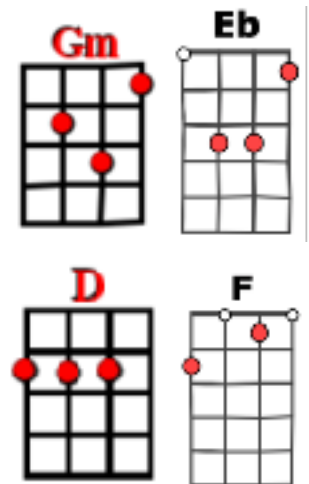

T'as déjà vu la mer ? Regg'Lyss

<https://www.youtube.com/watch?v=t2a61yvReyk>

Gm Eb
T'as déjà vu la mer ?
F D
Un peu comme si le ciel s'était tourné à l'envers
Gm Eb
T'as déjà vu la mer ?
F D
Un peu comme si les dieux avaient pleuré sur la terre

Gm
J'l'ai vu comme ça
Eb
J'l'ai vu autrement
F D
Chaque fois que je la vois, c'est toujours différent
Gm
J'l'ai vu comme ça
Eb
J'l'ai vu autrement
F D
La mer est magicienne, elle se transforme tout le temps

Gm Eb
T'as déjà vu la mer ?
F D
Un peu comme une amie qui vient chez elle quand tu viens
Gm Eb
T'as déjà vu la mer ?
F D
Elle court à tes côtés comme le ferait un p'tit chien => Refrain

Gm Eb
T'as déjà vu la mer ?
F D
Un peu comme un amour qui ne serait jamais mort
Gm Eb
T'as déjà vu la mer ?
F D
On l'entend respirer comme une fille qui dort => Refrain

↓ = Plus marqué et étouffé
↑ = pouce

Gm Eb
T'as déjà vu la mer ?
F D
Elle sait qui tu es et devance tes désirs
Gm Eb
T'as déjà vu la mer ?
F D
Chaque fois surprenante pour te faire plaisir