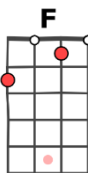

**El Dulce de Leche.  
Tryo 2008.  
Version L.E.J. 2015**

**Strum : B BH H BH x2**

**Intro : Am : B BH H ↻ x3**

Il n'avait pas idée  
Il n'avait pas conscience  
À quel point lui manquaient  
Les terres de son enfance  
La cordillère des An -des  
Les cocottes en papier  
Le fumet de la vian- de  
La confiture de lait  
  
Il n'avait pas idée  
On dira inconscience  
À quel point lui coûtait  
D'être bloqué en France  
Rejoindre le pays  
L'odeur de l'orchidée  
Le temps n'a pas enfoui  
El dulce de leche

Il n'avait pas idée  
Il n'avait pas conscience  
Comme peuvent marquer  
Les blessures de l'enfance  
Une larme à Paris  
Une rose pour Pinochet  
Le temps n'a pas enfoui  
Le palais d'Allende  
Comme il avait souri  
En parlant de la France  
Il raconta sa vie  
Ses années de silence  
Les tonnelles en fleurs  
Le sang sur le pavé  
Le départ pour l'ailleurs  
El dulce de leche