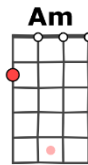

**El Dulce de Leche.  
Tryo 2008.  
Version L.E.J. 2015**

**Strum : B BH H BH x2**

**Intro : Am : B BH H ↻ x3**

Il n'avait pas idée  
Il n'avait pas conscience  
À quel point lui manquaient  
Les terres de son enfance  
La cordillère des An -des  
Les cocottes en papier  
Le fumet de la vian- de  
La confiture de lait  
  
Il n'avait pas idée  
On dira inconscience  
À quel point lui coûtait  
D'être bloqué en France  
Rejoindre le pays  
L'odeur de l'orchidée  
Le temps n'a pas enfoui  
El dulce de leche

Il n'avait pas idée  
Il n'avait pas conscience  
Comme peuvent marquer  
Les blessures de l'enfance  
Une larme à Paris  
Une rose pour Pinochet  
Le temps n'a pas enfoui  
Le palais d'Allende  
Comme il avait souri  
En parlant de la France  
Il raconta sa vie  
Ses années de silence  
Les tonnelles en fleurs  
Le sang sur le pavé  
Le départ pour l'ailleurs  
El dulce de leche