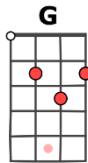

**El Dulce de Leche.  
Tryo 2008.  
Version L.E.J. 2015**

**Strum : B BH H BH x2**

**Intro : Am : B BH H ↻ x3**

Il n'avait pas idée  
Il n'avait pas conscience  
À quel point lui manquaient  
Les terres de son enfance  
La cordillère des An -des  
Les cocottes en papier  
Le fumet de la vian- de  
La confiture de lait  
  
Il n'avait pas idée  
On dira inconscience  
À quel point lui coûtait  
D'être bloqué en France  
Rejoindre le pays  
L'odeur de l'orchidée  
Le temps n'a pas enfoui  
El dulce de leche

Il n'avait pas idée  
Il n'avait pas conscience  
Comme peuvent marquer  
Les blessures de l'enfance  
Une larme à Paris  
Une rose pour Pinochet  
Le temps n'a pas enfoui  
Le palais d'Allende  
Comme il avait souri  
En parlant de la France  
Il raconta sa vie  
Ses années de silence  
Les tonnelles en fleurs  
Le sang sur le pavé  
Le départ pour l'ailleurs  
El dulce de leche

Il n'avait pas idée  
Mais c'est sans suffisance  
On n'peut qu'imaginer  
Les parcours de l'errance  
Le prenant par la main  
Hé l'ami, on y est  
La famille les copains  
La confiture de lait

**REFRAIN**