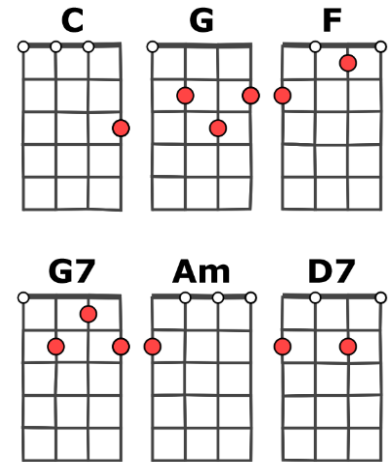

# Petit Garçon – Graeme Allwright – 1968

105 bpm – 4 temps binaire

C G  
 Dans son manteau rouge et blanc  
F G7  
 Sur un traîneau porté par le vent  
C F  
 Il descendra par la cheminée  
C / G7 C...  
 Petit garçon, il est l'heure d'aller se coucher

## Refrain

G7 G7  
 Tes yeux se voi.. lent  
F C  
 Écoute les étoi - - les !  
Am Am  
 Tout est calme, reposé  
D7 G7...  
 Entends-tu les clochettes tintinnabuler ?

C G  
 Et, demain matin, petit garçon,  
F G7  
 Tu trouveras dans tes chaussons  
C F  
 Tous les jouets dont tu as rêvé  
C / G7 C...  
 Petit garçon, il est l'heure d'aller se coucher

## Refrain

C G  
 Et, demain matin, petit garçon,  
F G7  
 Tu trouveras dans tes chaussons  
C F  
 Tous les jouets dont tu as rêvé  
C / G7 C / G7  
 Et maintenant, il est l'heure d'aller se coucher l'heure d'aller  
C / G7 C...  
 Se coucher, l'heure d'aller se coucher