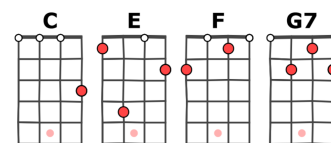

Aline - Christophe - 1979 - 179 bpm

Intro : C E F G7 / G7 (block)

C E

J'avais dessiné sur le sable son doux

F G7 / G7 block

visage qui me souriait

C E

Puis il a plu sur cette plage,

F G7

dans cet orage, elle a disparu

Rythme : 2 x 6 temps / accord

Refrain

C E
Et j'ai crié, crié :

F G7

Aline pour qu'elle revienne

C E
Et j'ai pleuré, pleuré,

F G7
oh ! j'avais trop de peine

C E
Je me suis assis auprès de mon âme,

F G7 / G7 block
mais la belle dame s'était enfuie

C E
Je l'ai cherchée sans plus y croire,

F G7
et sans un espoir, pour me guider

Refrain

C E
Je n'ai gardé que ce doux visage

F G7
comme une épave sur le sable mouillé

Refrain

Refrain