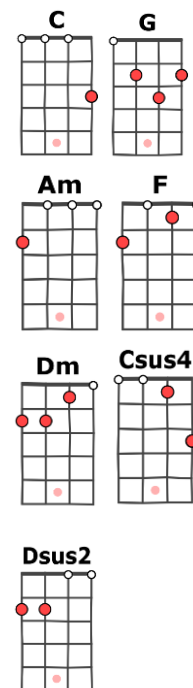

Ces idées-là.

Bertignac et les Visiteurs. 1987

Tonalité : C. 67 bpm

1 2
B. B Bh

C **G** **Am** **F**
Bébé, faudrait rentrer tu vois, Je suis en mal d'être avec toi
C **G** **F** **Dm** / **F**
La machine à café est détraquée. Les cendriers tous renversés
C **G** **Am** **F**
Des heures et des heures passées, Devant la mire de ma télé
C **G** **F** **Dm** / **F**
Des nuits sans dormir à me demander Où tu peux bien aller

C **Csus4/ C** **G** **refrain**
Ouh ouh ouh ouh
G **Dsus2** **Dm / Dsus2** **F**
Faut pas m'laisser trainer là (Ouh ouh ouh)
F **C** **Csus4 / C** **G**
Seul avec ces idées là (Ouh ouh ouh)
G **Dsus2** **Dm / Dsus2** **F**
J'suis pas si fort que tu crois (Ouh ouh ouh)
F **C...**
non non non Pas si fort que ça

C **G** **Am** **F**
Bébé, un doute en moi s'est figé
C **G** **F** **Dm / F**
Tu n'vas plus rentrer. Je peux fair'une croix sur toi
C **G** **Am** **F**
Comment ne pas m'imaginer Ta petite gueule entre ses bras
C **G**
Comment ne pas crier, Comment ne pas pleurer
F **Dm / F**
Oh je suis fatigué