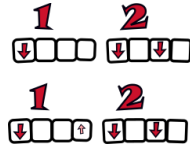

La Jument de Michao

Premières notes du chant : G F E D

Traditionnel

Intro : Dm Dm/C

Tempo : 105 à la noire

strum sur 2 temps :

Dm Dm / C Dm Dm / C Dm
C'est dans dix ans je m'en i rai
Dm / C Dm Dm / C Dm
J'entends le loup et le renard chanter
Bis
Dm C
J'entends le loup le renard et la belette
Dm
J'entends le loup et le renard chanter
Bis