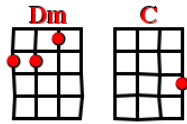

La Jument de Michao

Premières notes du chant : G F E D

Traditionnel

Intro : Dm Dm/C

Tempo : 105 à la noire

strum sur 2 temps :

Dm Dm / C Dm Dm / C Dm
C'est dans dix ans je m'en i rai
Dm / C Dm Dm / C Dm
J'entends le loup et le renard chanter
Bis
Dm C
J'entends le loup le renard et la belette
Dm
J'entends le loup et le renard chanter
Bis

Dm C
L'hiver viendra les gars, l'hiver viendra
C Dm
La jument de Michao elle s'en repentira
Bis

Dm Dm / C Dm Dm / C Dm
C'est dans quatre ans je m'en i rai
Dm Dm / C Dm Dm / C Dm
J'entends le loup et le renard chanter
Bis

Dm C
L'hiver viendra les gars, l'hiver viendra
C Dm
La jument de Michao elle s'en repentira
Bis

Dm Dm / C Dm Dm / C Dm
C'est dans deux ans je m'en i rai
Dm / C Dm Dm / C Dm
J'entends le loup et le renard chanter
Bis

Dm C
L'hiver viendra les gars, l'hiver viendra
C Dm
La jument de Michao elle s'en repentira
Bis

-- V3 --