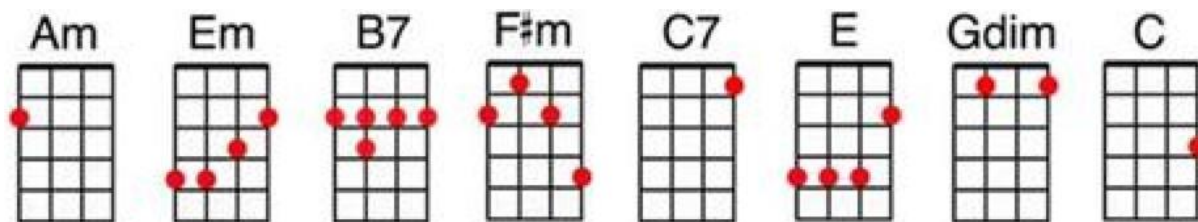

PIENSA EN MÍ – *version de Luz Casal (1991) bpm 82*

Intro :

Am Em B7 Em X 2

Em / B7 Em Em/B7 Em

Si tienes un hondo penar, piensa en mí

Em / B7 E Am/C Am

Si tienes ganas de llorar, piensa en mí.

Am B7 Em Em

Ya ves que venero tu imagen divina,

F# F#

Tu párvula boca, que siendo tan niña

B7 / C7 B7 (block)

Me enseñó a pecar.

E Gdim F#m B7

Piensa en mí cuando sufras,

B7 B7 E E

cuando llores, también piensa en mí,

E F#m B7

cuando quieras quitarme la vida,

B7 B7 B7 B7 E

no lo quiero para nada, para nada me sirve sín tí.

E Gdim F#m B7

Piensa en mí cuando sufras,

B7 B7 E E

cuando llores, también piensa en mí,

E F#m B7

cuando quieras quitarme la vida,

B7 B7 B7 B7 E C E B7 E

no lo quiero para nada, para nada me sirve sín tí.