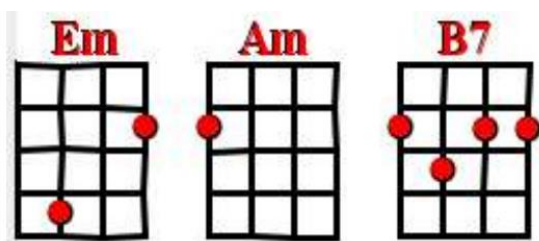

Clandestino

Tempo : 95 à la noire, 4 temps (binaire)

Intro / Musical:

B7	Em	B7	Em	2 x
-----------	-----------	-----------	-----------	------------

Couplets

Em	Em	Em	Am	2x
Am	B7	B7	Em (block)	

Musical
Couplet

Musical
Musical

Musical
Couplet

Couplet

Musical
Couplet

Musical
Musical

V1