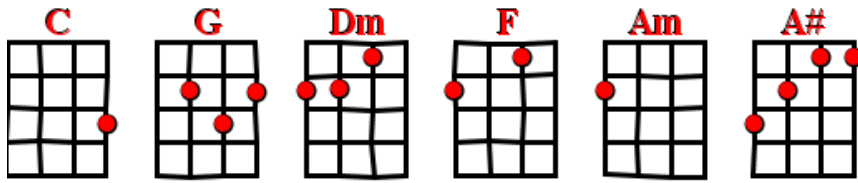

Just like heaven (en C)

- The Cure (1987) 4/4 150 à la noire

Intro / Couplet	<b>C</b>	<b>G</b>	<b>D<sub>m</sub></b>	<b>F</b>
--------------------	----------	----------	----------------------	----------

<b>Refrain</b>	<b>Am</b>	<b>B<sub>b</sub></b>	<b>X 3</b>
	<b>F</b>	<b>(3x)</b>	<b>G</b>

<b>Refrain final</b>	<b>Am</b>	<b>B<sub>b</sub></b>	<b>X 2</b>
	<b>Am</b>	<b>B<sub>b</sub></b>	<b>F</b>