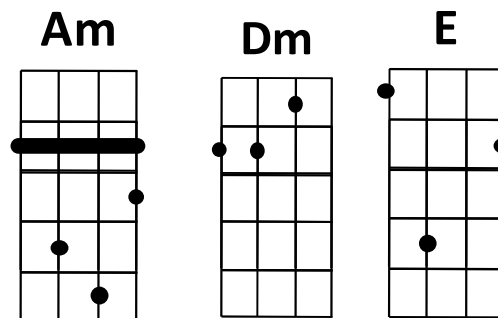

DESAPARECIDO - MANU CHAO

1	Am	E	Am	E
2	Am	E	Am	E
3	Am	E	Am	E
4	Am	Dm	Am	E
5	Am	E	Am	E
6	Am	E	Am	E
7	Am	E	Am	E
8	Am	Dm	Am	E
9	Am	E	Am	E
10	Am	E	Am	E
11	Am	E	Am	E
12	Am	Dm	Am	E
13	Am	E	Am	E
14	Am	E	Am	E
15	Am	E	Am	E

➡ Couplet

➡ Refrain

STRUM REGGAE

Rythme
4/4
 BPM **96**

SOLO :

7 7 5 5 7 5 3 3 3 3 5 3 2 2 2 2 3 2 0 0 0 0 3 0