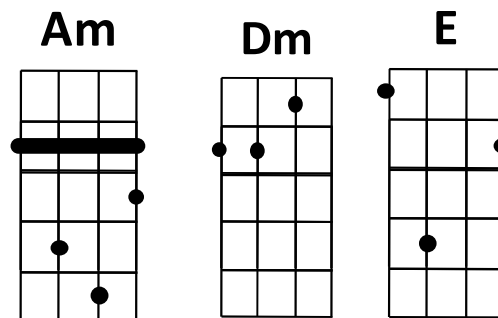

# DESAPARECIDO - MANU CHAO

1	Am	E	Am	E
2	Am	E	Am	E
3	Am	E	Am	E
4	Am	Dm	Am	E
5	Am	E	Am	E
6	Am	E	Am	E
7	Am	E	Am	E
8	Am	Dm	Am	E
9	Am	E	Am	E
10	Am	E	Am	E
11	Am	E	Am	E
12	Am	Dm	Am	E
13	Am	E	Am	E
14	Am	E	Am	E
15	Am	E	Am	E

➡ Couplet

➡ Refrain

STRUM REGGAE

Rythme  
4/4  
BPM 96