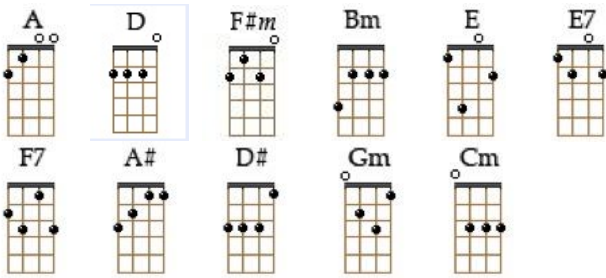

# Sur la route de Memphis (en A) – Eddy Mitchell (1976)

EDDY MITCHELL

Sur la route de Memphis

strum : B Bh hB -

BPM : 116

Sur la route de Memphis -- Eddy Mitchell (1976) en La

A D  
J'écoutais le disc-jockey  
A F#m  
Dans la voiture qui me traînait  
Bm D  
Sur la route de Memphis  
A A  
Sur la route de Memphis

A D  
Et la radio me vantait  
A F#m  
Un truc débile qui m'endormait  
Bm D  
Sur la route de Memphis  
A A  
Sur la route de Memphis

E D A A  
Je viens vers toi tu m'attends dans ta robe blanche  
E D  
L'amour en province ressemble un peu à un  
A E7  
dimanche

A D  
Sur le sième avant, le chauffeur  
A F#m  
Buvait de la bière en regardant l'heure  
Bm D  
Sur la route de Memphis  
A A  
Sur la route de Memphis

A D  
A la place du mort, un chien loup  
A F#m  
Me jetait un regard un peu fou

Bm D  
Sur la route de Memphis  
A A  
Sur la route de Memphis

Instrumental : E D A A

E D A A  
Je viens vers toi mais pas dans une roll's blanche  
E D A F7  
Dans un costume un peu élimé aux manches

A# D#  
J'ai le droit de me taire et fumer  
A# Gm  
En gardant mes menottes aux poignets  
Cm D#  
Sur la route de Memphis  
A# A#  
Sur la route de Memphis