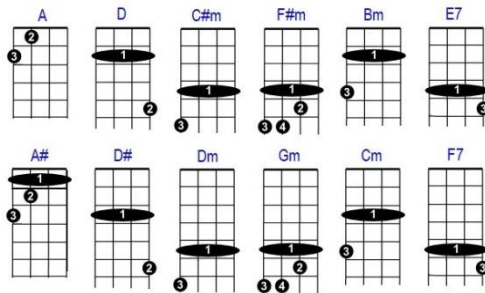

# Sur la route de Memphis (en A) – Eddy Mitchell (1976)

EDDY MITCHELL

Sur la route de Memphis

strum : B Bh hB -

BPM : 116

Sur la route de Memphis -- Eddy Mitchell (1976) en La

A D  
J'écoutais le disc-jockey  
A F#m  
Dans la voiture qui me traînait  
Bm D  
Sur la route de Memphis  
A A  
Sur la route de Memphis

A D  
Et la radio me vantait  
A F#m  
Un truc débile qui m'endormait  
Bm D  
Sur la route de Memphis  
A A  
Sur la route de Memphis

E D A A  
Je viens vers toi tu m'attends dans ta robe blanche  
E D  
L'amour en province ressemble un peu à un  
A E7  
dimanche

A D  
Sur le sième avant, le chauffeur  
A F#m  
Buvait de la bière en regardant l'heure  
Bm D  
Sur la route de Memphis  
A A  
Sur la route de Memphis

A D  
A la place du mort, un chien loup  
A F#m  
Me jetait un regard un peu fou

Bm D  
Sur la route de Memphis  
A A  
Sur la route de Memphis

Instrumental : E D A A

E D A A  
Je viens vers toi mais pas dans une roll's blanche  
E D A F7  
Dans un costume un peu élimé aux manches

A# D#  
J'ai le droit de me taire et fumer  
A# Gm  
En gardant mes menottes aux poignets  
Cm D#  
Sur la route de Memphis  
A# A#  
Sur la route de Memphis