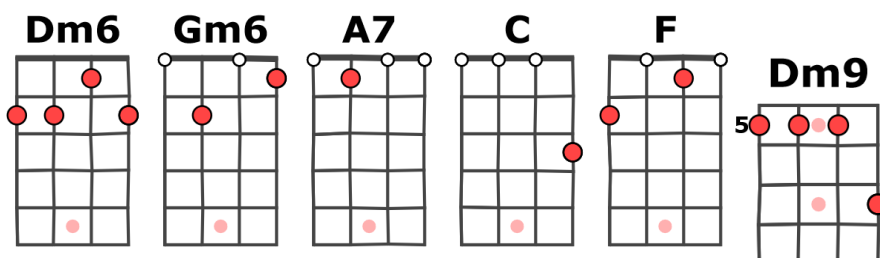

# L'Araignée

1964 – tempo : 160 bpm

Intro : Dm6 ad lib

Dm6 Dm6

L'Araignée, L'Araignée

Dm6 Dm6

Est un être bien singulier

Gm6 Gm6

Dans sa toile, il attend

Dm6 Dm6

D'attraper les brigands

A7 ↓ ↓

prends garde !

A7 ↓ ↓ Dm6 Dm6\*

Car l'Araignée est là !

Dm6 Dm6

Il est fort, agressif

Dm6 Dm6

Il a du sang radioactif

Gm6 Gm6

Il s'envole sur un fil

Dm6 Dm6

Et fait fi du péril

A7 ↓ ↓

Attention !

A7 ↓ ↓ Dm6 Dm6\*

Car l'Araignée est là

C	F	Gm6	Dm6*
Si parfois la nuit On découvre un mystère			
C	F	Gm6	A7↓↓

L'Araignée surgit Aussi vite que l'éclair

A7↓↓ A7↓↓ A7\*

Dm6 Dm6

L'Araignée, L'Araignée