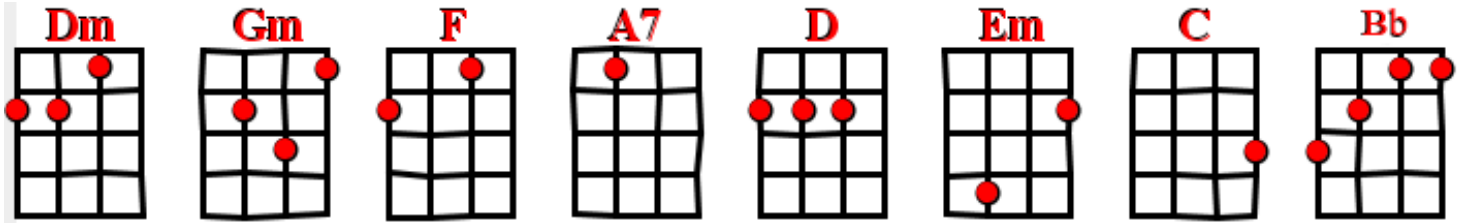

Il est cinq heures, Paris s'éveille - Jacques Dutronc

Strum couplets (2 fois sur chaque accord)

4 temps, 140 bpm

1 Intro *Dm*
Dm Je suis l'dauphin d'la plac'Dau *Gm* phine
 Et la plac'Blanche a mauvais' *F* *A7* mine
Dm Les camions sont pleins de *Gm* lait
 Les balayeurs sont pleins d'ba *F* lais
 Il est cinq *A7* heures,

4 *Dm* Les banlieusards sont dans les *Gm* gares
 À la Villette on tranche le *F* *A7* lard
Dm Paris by night, regagne les *Gm* cars
 Les boulangers font des bâ *F* tards
 Il est cinq *A7* heures,

Refrain *D* *Em* *Strum refrain*
 Par is s'éveille
 Par is s'éveille. (4 fois sur chaque accord)

Refrain

2 *Dm* Les travestis vont se ra *Gm* ser
 Les stripteaseus'sont rhabi *F* *A7* llées
Dm Les traversins sont écri *Gm* sés
 Les amoureux sont fati *F* gués
 Il est cinq *A7* heures,

5 *Dm* La tour Eiffel a froid aux *Gm* pieds
 L'Arc de Triomphe est rani *F* *A7* mé
Dm L'Obélisque est bien dre *Gm* ssée
 Entre la nuit et la jour *F* née
 Il est cinq *A7* heures,

Refrain

Refrain

3 *Dm* Le café est dans les *Gm* tasses,
 Les cafés nettoient leurs *F* *A7* glaces
Dm Et sur le boulevard Montpar *Gm* nasse
 La gare n'est plus qu'une car *F* casse
 Il est cinq *A7* heures,