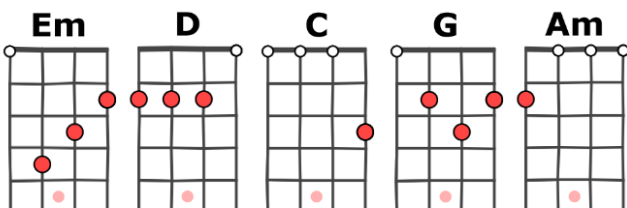

## La fille du coupeur de joints

Hubert-Félix Thiéfaine - 1978

Tonalité originale - tempo : 111bpm

Rythme : b B hBh

*Instru* : Em D C G Am Em Am Em

Elle descendait de la montagne  
Sur un chariot chargé de paille  
Sur un chariot chargé de foin  
La fille du coupeur de joints (x2)

*Instru* : Em D C G Am Em Am Em

Elle descendait de la montagne  
En chantant une chanson paillarde  
Une chanson de collégien  
La fille du coupeur de joints (x2)

Mais nous on était cinq chômeurs  
A s'lamenter sur not'malheur  
En se disant qu'on s'taperait bien  
La fille du coupeur de joints (x2)

*Instru* : Em D C G Am Em Am Em

Elle descendait de la montagne  
V'là qu'elle nous voit vers les murailles  
Et qu'elle nous fait : coucou les gens !  
La fille du coupeur de joints (x2)

Ben, v'là qu'elle nous prend par la taille  
Pis qu'elle nous emmène sur sa paille  
Elle nous fait le coup du zeppelin  
La fille du coupeur de joints (x2)

*Instru* : Em D C G Am Em Am Em

Ben nous on était cinq chômeurs  
A s'payer une tranche de bonheur  
Une tranche de tagada tsoin-tsoin  
La fille du coupeur de joints (x2)

Quand on eut passé la ferraille  
Elle nous fit fumer de sa paille  
Sacré bon dieu que c'était bien  
La fille du coupeur de joints (x2)