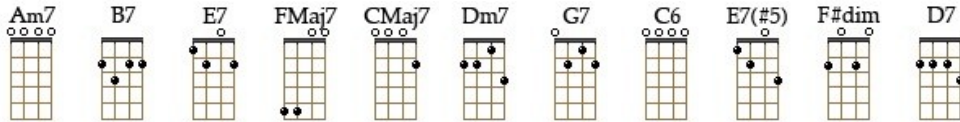

AGUA DE BEBER Jobim/Vinicius

INTRO

<i>Padadouda Padabadabadadadam</i>	Am7	B7/E7
<i>Padadouda Padabadabadadadam</i>	Am7	B7/E7
<i>Padadouda Da you da</i>	Am7	FMaj7
<i>Da you da</i>	Am7	E7#5
<i>Padadouda Padabadabadadadam</i>	Am7	B7/E7
<i>Padadouda Padabadabadadadam</i>	Am7	B7/E7
<i>Padadouda Da you da</i>	Am7	FMaj7
<i>Da you da</i>	Am7	NC

COUPLET

Eu quis amar mais tive medo,	B7	E7	Am7	CMaj7
E quis salvar meu cora- ção	Dm7	G7	CMaj7	C6
Mas o amor sa- be um se- gredo,	B7	E7	Am7	F#dim
O medo pode matar o seu coração	B7	E7	Am7	A7

REFRAIN

Le Dm7 peut se faire en barré case 5 (5555)

COUPLET

Eu nunca fiz coisa tão certa,	B7	E7	Am7	CMaj7
Entrei pra escola do perdão	Dm7	G7	CMaj7	C6
A minha ca- sa vi- ve aberta,	B7	E7	Am7	F#dim
Abri todas as portas do coração	B7	E7	Am7	A7

REFRAIN

Água de beber, Água de beber camará,	D7	Dm7	Am7	A7
Água de beber, Água de beber camará	D7	Dm7	Am7	E7#5