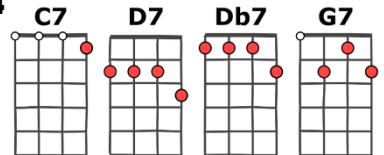

Oh ! les filles - Au Bonheur des dames 1974

120 bpm - strum intro : Bas Bas Haut Haut Bas (idem refrain)

Intro: **C7 C7 G7 G7 C7 C7 [D7 | Db7 | D7 | Db7] D7 (block)**

strum couplets:

B.BH.H B. B.

NC

G7

NC

G7

Je suis sorti avec Hélène

Dans un café, on s'est assis

NC

C7

NC

G7

Quand je lui ai dit que je l'aime

Elle m'a dit qu'elle m'aimait aussi

NC

D7

NC

G7

Le lendemain, j'lui téléphone

Elle me dit que tout est fini

Refrain : strum

J'aimerais toute ma vie, Karine

Et rien n'pourra m'en empêcher

NC

C7

Final : Ah ! Cette fille, Ah ! Cette fille

Elle m'a rendu marteau

C7

D7 Db7 D7 Db7 D7