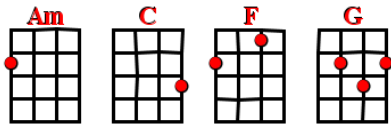

Sans Contrefaçon - Mylène Farmer - 1987

1ère note du chant : E - тона originale : C#m - tempo : 133 bpm

rythme intro,
couplets
refrains :

Intro : Am C F G (4x) (avec le riff indiqué en bas)

1 et 2 et 3 et 4 et

Refrain :

Am C F
Puisqu'il faut choisir A mots doux je peux le dire Sans
G Am
contrefaçon Je suis un garçon Et pour un empire Je ne
C F G
veux me dévêtir Puisque sans contrefaçon Je suis un garçon

Couplet 1 :

Am C F G Am C
Tout seul dans mon placard Les yeux cernés de noir A l'abri des regards
F G Am C F
Je défie le hasard Dans ce monde qui n'a ni queue ni tête Je n'en
G Am C F G G
fais qu'à ma tête Un mouchoir au creux du pantalon Je suis chevalier d'Eon