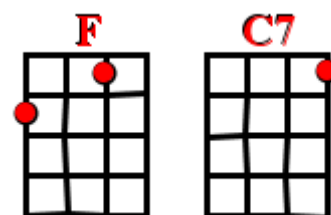

La Cucaracha — version top 5

(traditionnel, tempo : 140 bpm)

F F F C7
Si tu veux jouer du ukulléé reste pas seul dans ton coin

C7 C7 C7 F
Si tu veux jouer du ukulléé je peux te prêter le mien !

F F F C7
Ah pour débuter au ukulléé commence avec deux acccoords

C7 C7 C7 F
Un petit C7 encore un C7, on enchaîne avec un F !

Refrain :

F F F C7
Gratte gratte gratte gratte ! Sur ce vieil air méxicain !

C7 C7 C7 F
Strumme strumme strumme strumme ! Chante en cœur ça fait du bien !

(bis)

F F F C7
Si tu veux jouer du ukulléé reste pas seul dans ton coin

C7 C7 C7 F
Si tu veux jouer du ukulléé je peux te prêter le mien

F F F C7
Ah pour débuter au ukulléé voici le strum le plus simple

C7 C7 C7 F
Avec le pouce, là, tu grattes vers le bas... c'est pas plus compliqué qu' ça!

Refrain

Strum couplet : Bas (1^{er} temps) avec le pulpe du pouce en égrenant les notes

Strum refrain : Bas Bas (1^{er} et 3^{ème} temps) , vif, avec l'ongle de l'index

v2