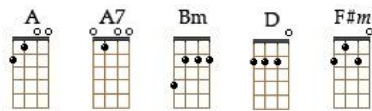

Je vous trouve un charme fou (87 BPM)

(Hoshi, Gaëtan Roussel, 2018)

1et2et3et4et1et2et3et4et
B B Bh hB B Bh

D **F#m**
 Je regarde en arrière, je vous vois... Les yeux vers la terre, je vous vois
Bm **A**
 Même le nez en l'air, je vous vois... Je regarde la mer, je vous vois
D **F#m**
 Sur la route côtière, tout en bas... Au bord de la rivière, je vous vois
Bm **A** **D**
 Même quand tout est noir, je vous vois... Et dans la lumière, je vous vois

REFRAIN **2x** **A7** **Bm** **1et2et3et4et x 2**
 Je vous trouve un **charme** fou **B Bh h B h x 2**
A7 **Bm**
 Ce petit je-ne-sais-quoi moi, qui va me **rendre** flou

D **F#m**
 Je regarde devant, je vous vois... Là sur le divan, je vous vois
Bm **A**
 Même en noir et blanc, je vous vois... Quand arrive le soir, je vous vois
D **F#m**
 Je regarde en arrière, je vous vois... Je sors boire un verre, je vous vois
Bm **A** **D**
 Même en noir et blanc, je vous vois... Je regarde devant, je vous vois

REFRAIN

D **F#m** **Bm** **A**
 Pa la la la la, pa la la.... Pa la la la la, pa la la.... Pa la la la la, pa la la... Pa la la la la, pa la la
 Me **rendre** flou Me **rendre** flou
D **F#m** **Bm** **A**
 Pa la la la la, pa la la.... Pa la la la la, pa la la.... Pa la la la la, pa la la... Pa la la la la...
 Me **rendre** flou Me **rendre** flou