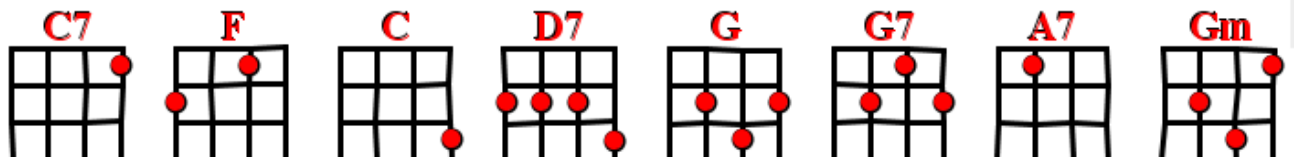

Plus Je T'embrasse

Ben Ryan Max François – 170 bpm – ternaire, strum : bas, bas, bas, bas (étouffés)

Intro :

C7 (*trémolo*)

C'est insensé, C'est insensé, C'est insensé

C'est insensé c' que j'aime t'embrasser....

Refrain

F **C**
Plus je t'embrasse, plus j'aime t'embrasser

C7 **F**
Plus je t'enlace, plus j'aime t'enlacer

D7 **G**
Le temps qui passe ne **peut** rien y changer

G7 (block)
Mon cœur bat quand tu t'en vas

C7 (block)
Mais... tout va bien quand tu reviens, car

F **C**
Plus je t'embrasse, plus j'aime t'embrasser

C7 **A7**
Je ne peux m'en **lasser**

D7
J'en ai tellement envie

G7
que j'oublie tout dans la vie

G7 / **C** **F** / **C7**
C'est insensé **c' que j'aime t'embrasser**

Un second tour avec solo instrumental (si possible)

Troisième tour chanté, puis, final, identique sans la dernière ligne, puis

G7 / **C** **F** / **D7**
C'est insensé **c' que j'aime t'embrasser**

Gm **D7**
Plus je **t'aime**, plus tu **m'aimes**