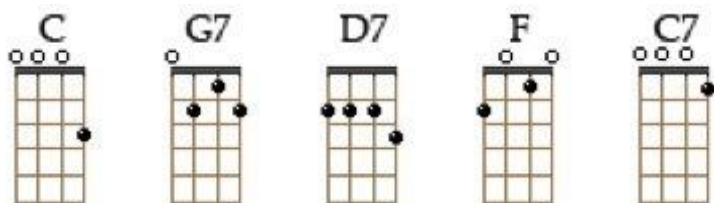

Derrière chez moi. Gérard Rinaldi, Luis Régo.

Song : G

C G7 C
 Derrière chez moi, savez-vous quoi qui n'y a ?
 C G7 C
 Derrière chez moi, savez-vous quoi qui n'y a ?
 G D7 G
 Y a un bois, le plus joli des bois,
 D7 G
 petit bois derrière chez moi

Refrain :

F G7 C C7
 Et tralon la lonlère, et tralonla lonla
 F G7 C
 Et tralon la lonlère, et tralonla

C G7 C
 Et dans ce bois savez-vous quoi qui n'y a ?
 C G7 C
 Et dans ce bois savez-vous quoi qui n'y a ?
 G D7 G
 Y a une godasse, la plus jolie des godasses
 D7 G
 La godasse dans le bois
 D7 G
 Petit bois derrière chez moi

Refrain :

F G7 C C7
 Et tralon la lonlère, et tralonla lonla
 F G7 C
 Et tralon la lonlère, et tralonla

C G7 C
 Et dans cette godasse, savez-vous quoi qui n'y a ?
 C G7 C
 Et dans cette godasse, savez-vous quoi qui n'y a ?
 G D7 G
 Y a un pneu, le plus joli des pneus

D7 G
 Le pneu dans la godasse
 D7 G
 La godasse dans le bois
 D7 G
 Petit bois derrière chez moi

Refrain :

F G7 C C7
 Et tralon la lonlère, et tralonla lonla
 F G7 C
 Et tralon la lonlère, et tralonla

C G7 C
 Et dans le pneu, savez-vous quoi qui n'y a ?
 C G7 C
 Et dans le pneu, savez-vous quoi qui n'y a ?
 G D7 G
 Y a un'almanach, le plus joli des n'almanachs
 D7 G
 L'almanach dans le pneu
 D7 G
 Le pneu dans la godasse
 D7 G
 La godasse dans le bois
 D7 G
 Petit bois derrière chez moi