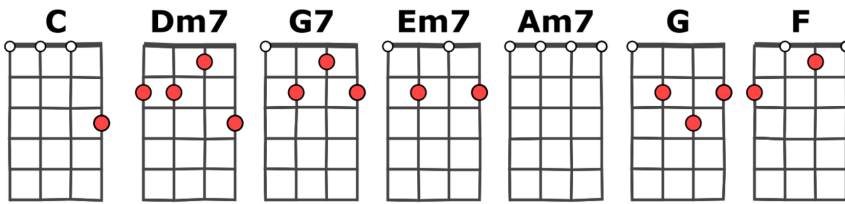

# L'anamour - Serge Gainsbourg-1968

4 temps, 95 bpm

Strum couplet en doubles croches

Intro : (poum poum) **C** **C9C** 3x

Bas, Bas, Bas Haut, Haut, Haut Bas, Bas

1 et 2 et 3 et 4 et 5 et 6 et 7 et 8 et

Solo sur :

Dm7 G7 Em7 Am7 Dm7 G7 C C/C9-C

1 Aucun Boeing sur mon transit <sup>Dm7</sup>  
 G7 ↓ Aucun bateau sur mon transat <sup>Em7</sup>  
 Am7 ↓ Je cherche en vain la porte exacte <sup>Dm7</sup>  
 G7 ↓ Je cherche en vain le mot exit <sup>C</sup>

## Refrain

<sup>C</sup>  
 Je t'aime et je crains  
 F / G7  
 De m'égarer  
<sup>C</sup>  
 Et je sème des grains  
 F / G7  
 De pavot sur les pavés  
 C/C9-C  
 De l'anamour

Strum refrain

1 et 2 et 3 et 4 et

## Refrain (ad lib)

<sup>C</sup>  
 Je t'aime et je crains  
 F / G7  
 De m'égarer  
<sup>C</sup>  
 Et je sème des grains  
 F / G7  
 De pavot sur les pavés  
 C/C9-C  
 De l'anamour

outro : C/C9-C (2x)