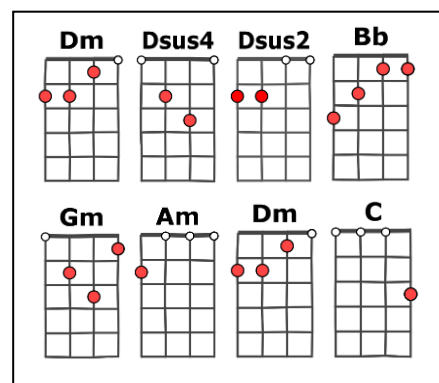

Après moi le déluge

Alex Beaupain 2013

Tonalité originale

BPM : 139

Intro : Dm D4 D2 x2

Bb Gm Am Dm
Je t'attends, tu t'étends Sur un autre sujet Que moi

Bb Gm Am Dm
Je t'espère, je te perds Comme un objet, un an Et un mois

Bb Gm Am Dm
J'apprends que tu t'éprends D'un plus grand, d'un plus beau Pourquoi ?

Bb Gm Am Bb...
Je t'écoute, ça me coûte Me dire combien c'est chaud Dans ses bras

Refrain

Gm... C...
Je sais c'est moi qui t'ai Quitté, mais toi qui t'es

Am... Dm
Pour penser qu'après moi L'herbe repoussera ?

Gm C Am Bb
Après moi je veux Qu'on soit malheureux

Gm C
Je sais c'est moi qui t'ai Quitté, mais toi qui t'es?

Am Dm
Ni Noé ni refuge Après moi le déluge

Gm C Am Bb Bb
Après moi la pluie Sauve qui peut la vie

Bb
Et puis fini

Gm Am Dm
Je m'ébats, tu t'en bats Peut-on tomber plus bas Que ça?

Bb Gm Am Dm
Je te cherche, tu te perches C'est assez de jouer A chat