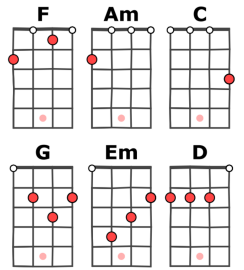

L'apiculteur - Alain Bashung

(Album : "Chatterton" 1994 126 bpm)

1 (Intro) Strum : un coup vers le bas arpégé
 F F Am Am F F
 C Am
 D'heure en heure L'apiculteur se meurt
 F Am F Am
 Il a eu son heure Il a fait son beurre Api apiculteur

2 D'heure en heure L'apiculteur effleure
 F Am F Am
 La fin du labeur Api apiculteur

3 Dans une autre vie Les marguerites s'effeuillent au ralenti
 C Am
 F Am
 Personne n'est vainqueur Les proies les prédateurs
 F Am F
 Savourent le nectar D'une pomme d'api Api apiculteur

4 (Pont) Em Em Strum : bas bas haut haut bas
 G Em
 L'heure c'est l'heure, on n'est pas d'humeur A verser des pleurs
 D
 Fières sont les ouvrières, le jour en tailleur
 Am
 Le soir en guêpière, quand la mort vous susurre
 Em D
 Des serments veloutés, que rien n'est moins sûr N'aura plus d'importance
 F Am F Am F Am
 Ni la chaleur Ni les piqûres Api apiculteur Api apiculteur

6 Strum : bas bas haut haut bas
 (Instrumental)
 G Em D Am Em D
 F Am F Am F Am F Am
 F Am F Am F Am

Les arpèges

F $\frac{5}{5}$ 5 8 5 8 5 8 5 2x Am $\frac{0}{0}$ 5 3 7 3 0 0 2x
 C $\frac{0}{0}$ 0 3 3 7 3 3 0 2x G $\frac{7}{7}$ 7 10 7 10 7 10 7 2x
 Em $\frac{4}{4}$ 3 2 3 7 3 2 3 2x D $\frac{2}{2}$ 2 5 2 5 2 5 2 2x