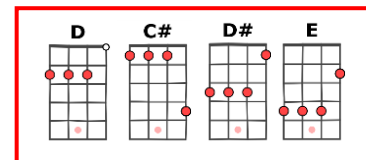

La mère Noël

Bérurier noir 1985

Bpm : rapide

Rythme : à voir

Intro : C x4

C B C A
 Elle a trouvé dans une poubelle Une poupée cassée pour Noël
 C B C A
 Plus loin, dans la décharge publique Elle se croyait à Prisunic
 C B C A
 Elle choisissait pour ses enfants Des jouets éventrés jusqu'aux dents
 C B C A
 Et puis elle est rentrée chez elle Dans son deux-pièces genre "pot-de-miel"

Refrain

D C# (D# E D# E D# E E E) D C# (D# E D# E D# E E E)
 Où est passé le Père Noël Où est passée la Mère Noël
 C D E E C D E E
 Où est passé le Père Noël Pour les gosses défavorisés Où est passée la Mère Noël

C B C A
 Ses huit marmots étaient comme fous Il y avait des guirlandes partout
 C B C A
 Même autour d'la cocotte-minute Qui n'arrêtait pas d'faire "tût-tût"
 C B C A
 Dans ce trou-à-rats décoré Y avait aussi une cheminée
 C B C A
 Le soir, ils ont bouffé d'la dinde Et puis au lit, les p'tits gremlins

Refrain

C B C A
 Quand ils se sont tous endormis Elle est sortie sans faire de bruit
 C B C A
 Elle est montée jusque sur le toit Et dans sa hotte, n'importe quoi
 C B C A
 Elle est rentrée par la cheminée Et puis ça a senti l'grillé
 C B C A
 Ses affreux jojos l'ont mangé Ce fût vraiment un bon dîner