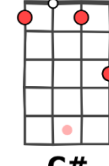

# Les Sucettes. Gainsbourg / France Gall. 1966

Intro : **C Am F G7**

**C** **Am** **F** **G7**  
 Annie aime les sucettes, Les sucettes à l'anis  
**F** / **G7** **F** / **G7**  
 Les sucettes à l'anis D'Annie  
**F** / **G7** **F** / **G7** **C**  
 Donnent à ses baisers Un goût ani - sé  
**Am** **F** **G7**  
 Lorsque le sucre d'orge Parfumé à l'anis  
**F** / **G7** **F** / **G7** **F** / **G7** **C**  
 Coule dans la gorge d'Annie Elle est au paradis

**G#** **D#7**  
 Pour quelques pennies, Annie  
**Fm** **C**  
**REFRAIN** A ses sucettes à l'anis  
**C#** / **D#7** **Fm** / **D#7**  
 Elles ont la couleur de ses grands yeux  
**G#** / **G** **C** **G7**  
 La couleur des jours heureux

**C** **Am** **F** **G7**  
 Annie aime les sucettes, Les sucettes à l'anis  
**F** / **G7** **F** / **G7**  
 Les sucettes à l'anis D'Annie  
**F** / **G7** **F** / **G7** **C**  
 Donnent à ses baisers Un goût ani - sé  
**Am** **F** **G7**  
 Lorsqu'elle n'a sur la langue Que le petit bâton  
**F** / **G7** **F** / **G7** **F** / **G7** **C**  
 Elle prend ses jambes à son corps, Et retourne au drugstore

**REFRAIN** **C Am F G7 F G7 F G7 F G7**

**C** **Am** **F** **G7**  
 Lorsque le sucre d'orge Parfumé à l'anis  
**F** / **G7** **F** / **G7** **F** / **G7** **C...**  
 Coule dans la gorge d'Annie Elle est au paradis