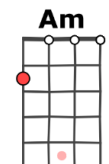

# Les Sucettes. Gainsbourg / France Gall. 1966

Intro : **C Am F G7**

**C** **Am** **F** **G7**  
 Annie aime les sucettes, Les sucettes à l'anis  
**F** / **G7** **F** / **G7**  
 Les sucettes à l'anis D'Annie  
**F** / **G7** **F** / **G7** **C**  
 Donnent à ses baisers Un goût ani - sé  
**Am** **F** **G7**  
 Lorsque le sucre d'orge Parfumé à l'anis  
**F** / **G7** **F** / **G7** **F** / **G7** **C**  
 Coule dans la gorge d'Annie Elle est au paradis

**G#** **D#7**  
 Pour quelques pennies, Annie  
**Fm** **C**  
**REFRAIN** A ses sucettes à l'anis  
**C#** / **D#7** **Fm** / **D#7**  
 Elles ont la couleur de ses grands yeux  
**G#** / **G** **C** **G7**  
 La couleur des jours heureux

**C** **Am** **F** **G7**  
 Annie aime les sucettes, Les sucettes à l'anis  
**F** / **G7** **F** / **G7**  
 Les sucettes à l'anis D'Annie  
**F** / **G7** **F** / **G7** **C**  
 Donnent à ses baisers Un goût ani - sé  
**Am** **F** **G7**  
 Lorsqu'elle n'a sur la langue Que le petit bâton  
**F** / **G7** **F** / **G7** **F** / **G7** **C**  
 Elle prend ses jambes à son corps, Et retourne au drugstore

**REFRAIN** **C Am F G7 F G7 F G7 F G7**

**C** **Am** **F** **G7**  
 Lorsque le sucre d'orge Parfumé à l'anis  
**F** / **G7** **F** / **G7** **F** / **G7** **C...**  
 Coule dans la gorge d'Annie Elle est au paradis