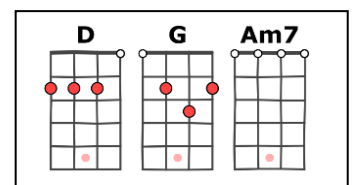

Rythme refrain + intro :

D / G Am7 Am7 / G D
B.B.BhBhB.B.BhBhB.B.BhBhB.B.BhBh

Refrain x5

G / V1
Tonalté
originale