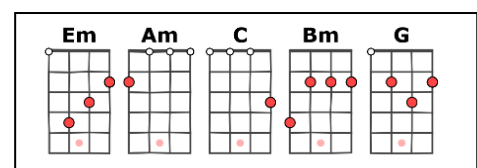

**T'es beau** Pauline Croze 2004 BPM : 138  
 tonalité originale : C#m Rythme couplet : b b b B b b  
 Rythme refrain : B bbbB bbb

Em Am  
 T'es beau T'es beau parce que t'es courageux  
 C Em  
 De regarder dans l'fond des yeux Ce--lui qui te défie d'être heureux  
 Em Am  
 T'es beau T'es beau comme un cri silencieux  
 C Em  
 Vaillant comme un métal précieux Qui se bat pour guérir de ses bleus

**Refrain 1**

C Bm Em  
 C'est comme une rengaine Quelques notes en peine  
 G C Bm  
 Qui forcent mon cœur Qui forcent ma joie Quand je pense à toi A présent

Em Am  
 J'ai beau J'ai beau me dire qu'au fond c'est mieux  
 C Em  
 Même si c'est encore douloureux Je n'ai pas de recoin silencieux  
 Em Am  
 C'est beau C'est beau parce que c'est orageux  
 C Em  
 Avec ce temps je connais peu Les mots qui traînent au coin de mes yeux

**Refrain 2**

C Bm Em  
 C'est comme une rengaine Quelques notes en peine  
 G C  
 Qui forcent mon cœur Qui forcent ma joie Quand je pense à toi  
 Bm Em  
 Toi qui sors de scène Sans armes et sans haine  
 G C Bm  
 J'ai peur d'oublier J'ai peur d'accepter J'ai peur des vivants A présent

Instru : Em Am C Em Em Am C Em

**Refrain 2**

Em Am C Em Em  
 T'es beau Lalalalalalala... T'es beau Lalalalalalala...  
 Am C Em Em Em

G / V1