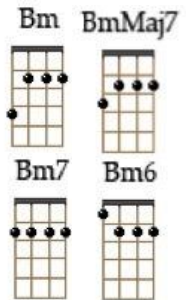

**Refrain :**

**G** Elle est mambo la **D** maladie

**G** Elle est mambo la **D** manie

**G** Mambo mambo le **D** décalco

**Bm** Mambo mambo la **E7** décalco-manie

**F#m**

**F#m**

Une notice au dos C'est le mode d'emploi

On maintient de l'index Et du pouce on coulisse

**Bm**

**BmMaj7**

Et un Davy Crockett À l'avant du frigo

**Bm7**

**Bm6**

Et une tête d'indien Sur la tranche du vélo

**Bm7 E - Bm E**

Puis laisser reposer

Toute la nuit s'il le faut

**Em7**

Le sujet doit sécher

Si l'on veut qu'il soit beau

**Bm**

Et une panthère noire

**BmMaj7**

Sur la lunette arrière

**Bm7**

Et un cheval au galop

**Bm6**

Sur la roue du scooter

Motif Mambo  
3x

**Bm7 E**

Chaud devant, chaud chaud