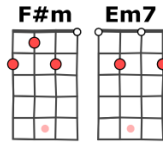

# Mambo du Décalco (1982)

Richard Gotainer Celmar Engel Song : C# -

Intro : **Bm7 E - Bm7 E - Bm7 Bm7 E (x4)** NC

Riff Mambo

**F#m**

Il n'est pas à c'qu'on dit  
De docteur qui guérit

**Em7**

La mambo maladie  
Du décalcomanie

**F#m**

Elle m'a pris tout petiot  
Dans l'eau du lavabo

**Em7**

**Em7**

La maladie mambo La manie décalco Mambo !

**Pont :**

**Bm E7 - Bm E7**

( mélodie B C# D F# E E D C# B)

**Refrain :**

**G** Elle est mambo la **D** maladie

**G** Elle est mambo la **D** manie

**G** Mambo mambo le **D** décalco

**Bm** Mambo mambo la **E7** décalco-manie

**F#m**

**F#m**

Une notice au dos C'est le mode d'emploi

C'est le mambo, mambo Mambo,

tous les Dingos Les Zorros, l

Les bandits Les Mickeys, les Plutos

**Bm**

Mambo les roplopos

**E7**

Des pin-up en maillot

Refrain