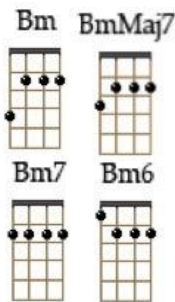

**F#m**

Elle m'a pris tout petiot  
Dans l'eau du lavabo

**Em7**

**Em7**

La maladie mambo La manie décalco Mambo !

**Pont :**

**Bm E7 - Bm E7**

( mélodie B C# D F# E E D C# B)

**Refrain :**

**G** Elle est mambo la **D** maladie

**G** Elle est mambo la **D** manie

**G** Mambo mambo le **D** décalco

**Bm** Mambo mambo la **E7** décalco-manie

**F#m**

**F#m**

Une notice au dos C'est le mode d'emploi

On maintient de l'index Et du pouce on coulisse

**Bm**

**BmMaj7**

Et un Davy Crockett À l'avant du frigo

**Bm7**

**Bm6**

Et une tête d'indien Sur la tranche du vélo

**Bm7 E - Bm E**

Chaud devant, chaud, chaud

**Bm7 Bm E**

C'est le mambo

Motif Mambo  
1 x

**Bm7**

**E**

**Pont**

**Bm**