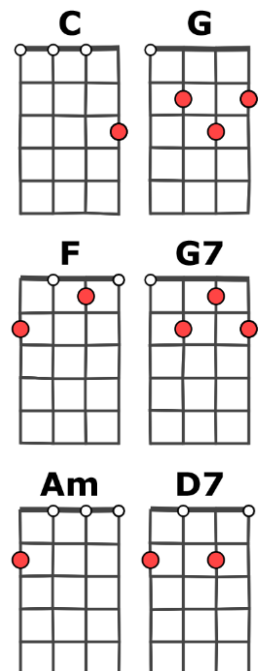

# Petit Garçon - Graeme Allwright - 1968

105 bpm – 4 temps binaire – tonalité originale : D

C G  
 Dans son manteteau rouge et blanc  
F G7  
 Sur un traîneau porté par le vent  
C F  
 Il descendra par la cheminée  
C / G7 C...  
 Petit garçon, il est l'heure d'aller se coucher

## Refrain

G7 G7  
 Tes yeux se voi.. lent  
F C  
 Écoute les étoi - - les !  
Am Am  
 Tout est calme, reposé  
D7 G7...  
 Entends-tu les clochettes tintinnabuler ?

C G  
 Et, demain matin, petit garçon,  
F G7  
 Tu trouverras dans tes chaussons  
C F  
 Tous les jouets dont tu as rêvé  
C / G7 C...  
 Petit garçon, il est l'heure d'aller se coucher

## Refrain

C G  
 Et, demain matin, petit garçon,  
F G7  
 Tu trouverras dans tes chaussons  
C F  
 Tous les jouets dont tu as rêvé  
C / G7 C  
 Et maintenant, il est l'heure d'aller se coucher  
 Se coucher, l'heure d'aller se coucher