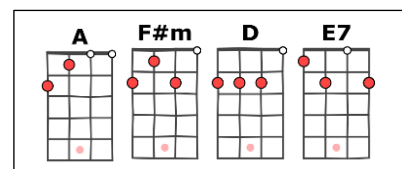

Ukulele party. Sheila. Musique : 1966. Paroles Coco / Mimi : 2023

Strum : b bh .h bh / b bh b bh 163 bpm

Intro : A F#m D E7

A F#m D E7
Ce soir pour la soirée Saturn, J'ai pris mon p'tit ukulele,
A F#m D / E7 A
On va jouer et puis chanter, C'est la Ukulele party !
A F#m D E7
Depuis plus de cinq ou six mois J'adore jouer avec René
A F#m D / E7 A
Et l'grand Arnaud n'l'oublions pas, Sans qui tout ça n'existerait pas !

D E7 D E7
Trouver un thème rigolo Jouer à plein ou en duos
A F#m D E7
Au OUAF on s'était mis d'accord après des heures de répétition
A F#m D / E7 A
Et jouant de plus en plus fort, on était tous à l'unisson !

A D A E7
ukulele-party ukulele-party
A D A E7
ukulele-party ukulele-party

REFRAIN

A F#m D E7
Ce soir pour la soirée Surprise Avec nos p'tits ukulele
A F#m D / E7 A
On s'amuse bien comme à chaqu' fois, Tout l'monde est vraiment trop sympa !
A F#m D E7
Il faut venir, n'hésitez pas, On f'ra d'la place là au café
A F#m D / E7 A
On va s'amuser croyez-moi C'est au Dampierre qu'ça va vibrer !
A F#m D E7
Ce soir pour la soirée Saturn, J'ai pris mon ptit ukulele,
A F#m D / E7 A
On va jouer et puis chanter, C'est la Ukulele party !

REFRAIN ad libitum

C'est la ukulele party... + A ↓

M. V1