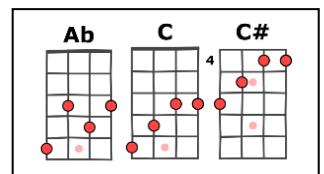

Pendant que les champs brûlent

Niagara

BPM : 105 Tonalité originale 1990

Intro : **Ab C C# Ab**

Rythme : XBBBxBBB

Ab C C# Ab
Des arbres se penchent, c'est plus fort plus fort que tout
Ab C C# Ab
Ac - crochée aux branches, l'air me semble encore trop doux
Ab C C# Ab
Dans l'herbe écri-sée à compter mes regrets
Ab C C# Ab
Al - lumette cra-quée et tout part en fumée

R
E
F
R
A
I
N

Ab C
Pendant que les champs brûlent (ouh-ouh-ouh)
C# Ab
J'attends que mes **l**armes viennent (ouh-ouh-ouh)
Ab C
Et quand la plaine on-dule (ouh-ouh-ouh)
C# Ab
Que jamais rien **ne** m'atteigne (ouh-ouh-ouh ouh-ouh-ouh)

Instru : **Ab C C# Ab**

Ab C C# Ab
Ce soir-là on s'est embrassé sans se par-ler
Ab C C# Ab
Au - tour de nous le monde aurait pu s'écrou-ler
Ab C C# Ab
Les yeux cernés des poussières dans les cheveux
Ab C C# Ab
Au long de mes jambes la cares - se du feu

Refrain

Pont : **Ab C C# Ab x 2**
Hé - hé Hé-é Hé-hé Hé-hé-é

Ab C C# Ab
Les yeux cernés des poussières dans les cheveux
Ab C C# Ab
Au long de mes jambes la cares - se du feu

Refrain (x2)

Ab C C# Ab x 2

MA + G / V1