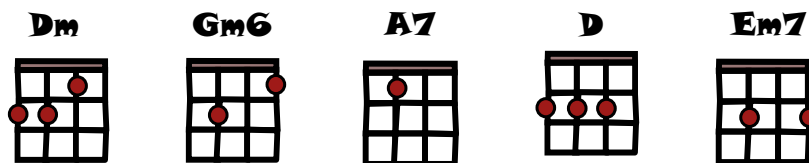

# CARMEN - HABANERA

## L'AMOUR EST UN OISEAU REBELLE

1875 - 130 bpm, binaire, 4 temps

1 Intro

2 *Dm* *Dm* *Dm* *Dm* *Gm6*  
 L'amour est un oiseau rebelle Que nul ne peut apprivoiser  
 L'oiseau que tu croyais surprendre battit de l'aile et s'envola

*Gm6* *A7* *A7* *Dm*  
 Et c'est bien en vain qu'on l'appelle S'il lui convient de refuser  
 L'amour est loin, tu peux l'attendre tu ne l'attends plus, il est là

*Dm* *Dm* *Dm* *Gm6*  
 Rien n'y fait, menace ou prière L'un parle bien, l'autre se tait  
 Tout autour de toi, vite, vite il vient, s'en va, puis il revient

*D*  
 Si tu ne m'aimes pas, si

*D* *Em7* *Em7*  
 tu ne m'aimes pas, je t'aime ( Prends garde à toi ! )

*Em7...*  
 Et si je t'aime,

*A7...* *A7...* *D* *D(block)*  
 si je t'aime, prends garde à toi

2x

v3