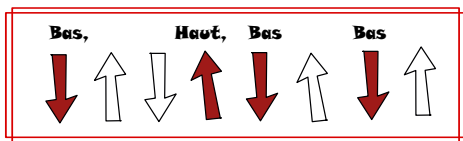

CARMEN - HABANERA

L'AMOUR EST UN OISEAU REBELLE

1875 - 130 bpm, binaire, 4 temps - tona originale

1 et 2 et 3 et 4 et

1 Intro *Dm Dm Dm Dm*

2 *Dm Dm Dm Dm Gm6*
 L'amour est un oiseau rebelle Que nul ne peut apprivoiser
 L'oiseau que tu croyais surprendre battit de l'aile et s'envola
Gm6 A7 A7 Dm
 Et c'est bien en vain qu'on l'appelle S'il lui convient de refuser
 L'amour est loin, tu peux l'attendre tu ne l'attends plus, il est là
Dm Dm Dm Gm6
 Rien n'y fait, menace ou prière L'un parle bien, l'autre se tait
 Tout autour de toi, vite, vite il vient, s'en va, puis il revient
Gm6 A7 A7 D(block)
 Et c'est l'autre que je préfère Il n'a rien dit, mais il me plaît
 Tu crois le tenir, il t'évite tu crois l'éviter, il te tient