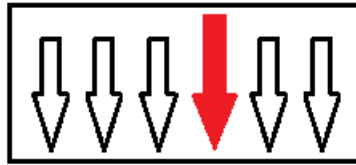

Aline Christophe

Intro : C C E E F F G7 G7|

Rythme Intro et Couplets
Arpège sur 4 cordes

Diagramme de la guitare montrant les notes et accords pour l'intro et les couplets. Les cordes sont étiquetées A, E, C, G. Les notes sont indiquées par des chiffres (7, 5, 8, 7, 5, 4, 5, 7, 8, 5, 4, 5, 7, 8, 5, 7, 5) et des lettres (Mi, Ré, Do, Si, Sol#, Fa, Mi, La, G#, La, Si, Do, Sol, La). Les accords C, E, F, G7 sont indiqués au-dessus de certaines notes.

J'avais dessiné sur le sable son doux visage qui me souriait
Puis il a plu sur cette plage, dans cet orage, elle a disparu

Rythme du Refrain :

REFRAIN

Et j'ai crié, crié : Aline pour qu'elle revienne
Et j'ai pleuré, pleuré, oh ! j'avais trop de peine